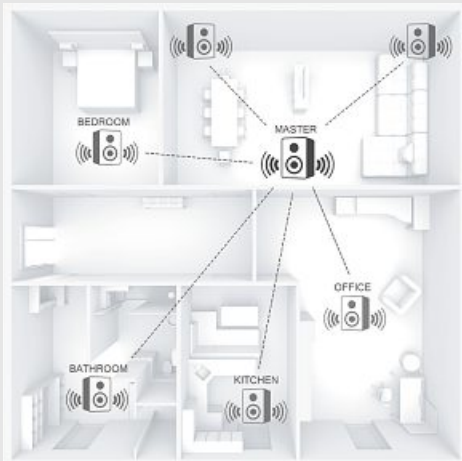

HiFi-Digitaltuner „DIT2000M“

DIE KORYPHÄE

Sind Sie bereit für ein neues Level im Bereich Hi-Fi-Equipment? Mit dem Digital-Hi-Fi-Tuner DIT2000M von Hama erleben Sie grenzenloses Radio- und Musikvergnügen. Ob Digitalradio, Internetradio oder Netzwerkstreaming: Die Welt der Musik steht Ihnen offen!

Spotify-Connect – endloser Musikgenuss

Mit Spotify Connect können Sie Musik überall dort genießen, wo Sie es sich wünschen. Egal ob Smartphone, PC und in Zukunft auch direkt über Ihr Radio - beim Wechsel des Wiedergabegerätes geht es genau da weiter, wo Sie zuvor aufgehört haben.

Millionen von Songs und immer die aktuellsten Hitlisten auf Knopfdruck - das ist Spotify Connect!

UNDOK – die komfortable Fernbedienung

UNDOK gibt Ihnen die Kontrolle über Ihr Radio und das komfortabel und übersichtlich am Smartphone oder Tablet. Mit der kostenlosen App lassen sich alle Einstellungen des Radios verwalten, die Sender wechseln, Favoriten pflegen oder Multiroomgruppen erstellen. Selbst die komplette Erst-einrichtung ist direkt per Android- oder iOS-Gerät möglich.

Multiroom – bringt Ihre Musik ins ganze Haus

Die Lieblingsmusik auch im Badezimmer genießen, obwohl das Radio im Wohnzimmer steht? Per Multiroom lässt sich die Musik auf jeden kompatiblen Lautsprecher im Heimnetzwerk verteilen, selbst wenn nur ein Gerät über die entsprechende Quelle verfügt.