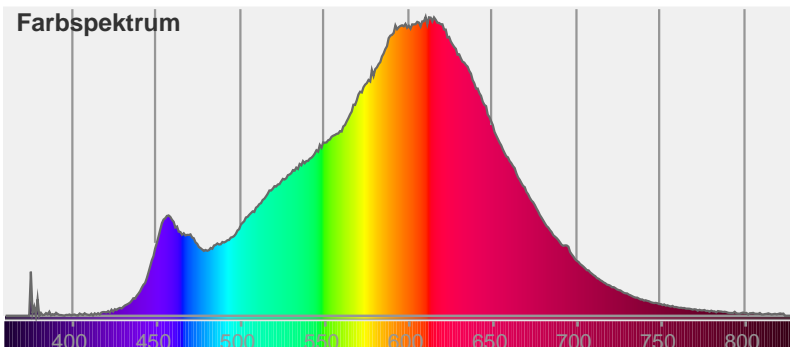

Effizienz:

116 Lumen/Watt

Farbwiedergabeindex:

CRI: 84,3

Farbtemperatur:

2809 K

Lichtstrom: 726 lm

Lichtstärke: 88,4 cd

Leistung: 6,2 W

Power-Faktor: 0,64

Abstrahlwinkel

**277,4°**

Produktbezeichnung:

**Sigor 6,5-W-LED-Lampe E27,  
warmweiß**

Datum und Uhrzeit:

**25.10.2018 15:44:57**

Artikelnummer:

**25 04 86**

Farbe

CIE1931  
x: 0,458  
y: 0,420

Farbspektrum

Leistung

Spannung: 228 V  
Stromaufnahme: 0,043 A