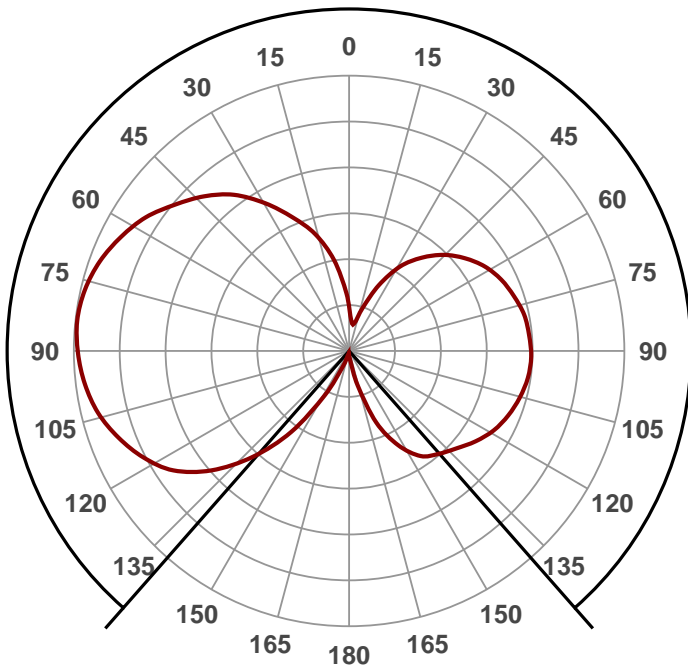

Effizienz:

116 Lumen/Watt

Farbwiedergabeindex:

CRI: 84,3

Farbtemperatur:

2809 K

Lichtstrom: 726 lm

Lichtstärke: 88,4 cd

Leistung: 6,2 W

Power-Faktor: 0,64

Abstrahlwinkel

**277,4°**

Produktbezeichnung:

**Sigor 6,5-W-LED-Lampe E27,  
warmweiß**

Datum und Uhrzeit:

**25.10.2018 15:44:57**

Artikelnummer:

**25 04 86**

Farbe

CIE1931  
x: 0,458  
y: 0,420

Farbspektrum

Leistung

Spannung: 228 V  
Stromaufnahme: 0,043 A