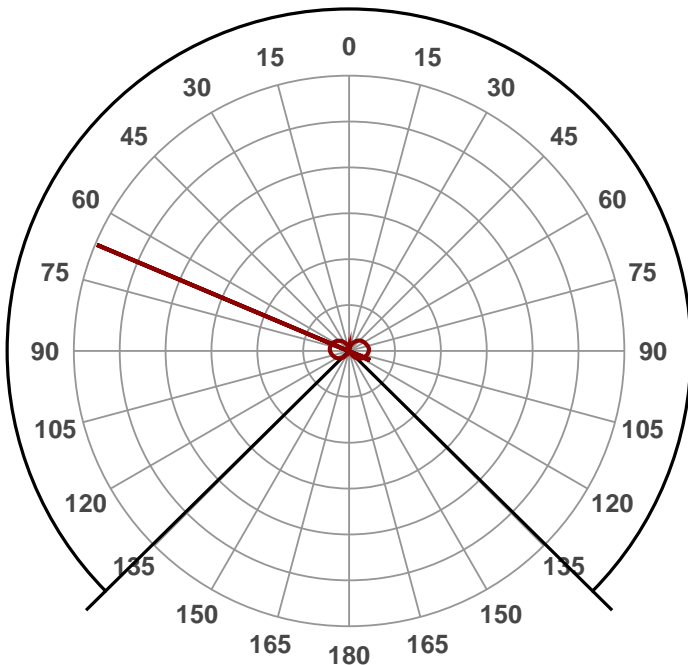

Effizienz:

Farbwiedergabeindex:

Farbtemperatur:

Lichtstrom: 2605 lm

Lichtstärke: 470 cd

Leistung: 2,6 W

Power-Faktor: 0,41

Abstrahlwinkel

**269,2°**

Produktbezeichnung:

**250397\_Philips**

**1,7-W-G4-LED-Lampe,**

**warmweiß**

Datum und Uhrzeit:

**04.10.2018 15:19:56**

Artikelnummer:

**25 03 97**

Farbe

CIE1931

x: 0,450

y: 0,403

Farbspektrum

Leistung