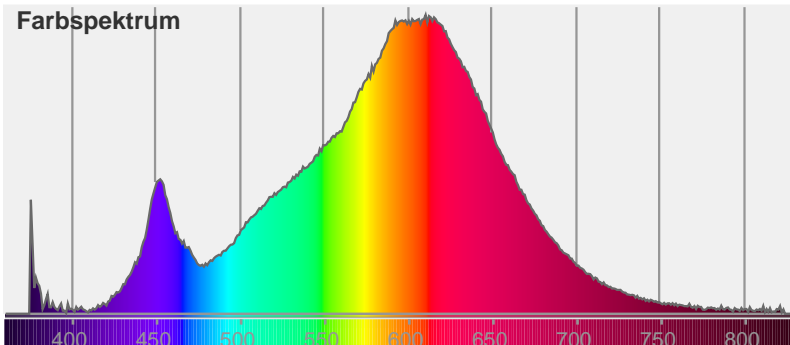

Effizienz:

Farbwiedergabeindex:

Farbtemperatur:

Lichtstrom: 2605 lm

Lichtstärke: 470 cd

Leistung: 2,6 W

Power-Faktor: 0,41

Abstrahlwinkel

**25 03 97**

Farbe

CIE1931

x: 0,450

y: 0,403

Farbspektrum

Leistung