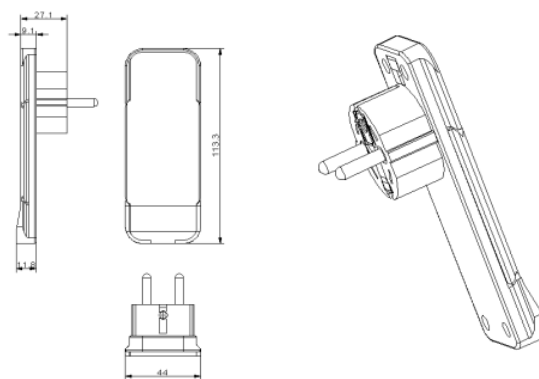

Flachstecker FlatPlug

EXTREM FLACH

... für sicheren Kontakt
auf kleinstem Raum.

FlatPlug

Der FlatPlug ist in schwarz, weiß jeweils ohne oder mit einer Oberflächen-Applikation erhältlich.

- Stecker einzeln
- mit Kupplung mit Kinderschutz, 1,6 m Kabel
- mit 3-, 4- und 6-fach-Steckdose mit Kinderschutz, mit 1,6 m Kabel

Maße FlatPlug

Flachstecker FlatPlug

Mehr Raum, mehr Flexibilität!

Die neuen Flachstecker lösen ein altes Problem:
Möbel oder Geräte, die vor Steckdosen stehen,
können jetzt sehr nah an die Wand gerückt werden.

Die Flachstecker haben eine extrem flache Bauweise. Sie benötigen nur einen Bruchteil des Platzes, den gerade Stecker oder Winkelstecker einnehmen. Nicht nur beim Einsatz z. B. hinter Schränken sind sie vorteilhaft, sondern auch in der Küche oder im Büro, wo sie sich flach an die Wand schmiegen.