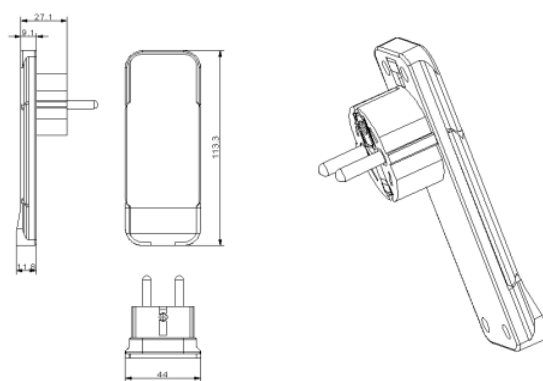

Flachstecker FlatPlug

EXTREM FLACH

... für sicheren Kontakt
auf kleinstem Raum.

FlatPlug

Der FlatPlug ist in schwarz, weiß jeweils ohne oder mit einer Oberflächen-Applikation erhältlich.

- Stecker einzeln
- mit Kupplung mit Kinderschutz, 1,6 m Kabel
- mit 3-, 4- und 6-fach-Steckdose mit Kinderschutz, mit 1,6 m Kabel

Maße FlatPlug

Flachstecker FlatPlug

Mehr Raum, mehr Flexibilität!

Die neuen Flachstecker lösen ein altes Problem:
Möbel oder Geräte, die vor Steckdosen stehen,
können jetzt sehr nah an die Wand gerückt werden.

Die Flachstecker haben eine extrem flache Bauweise. Sie benötigen nur einen Bruchteil des Platzes, den gerade Stecker oder Winkelstecker einnehmen. Nicht nur beim Einsatz z. B. hinter Schränken sind sie vorteilhaft, sondern auch in der Küche oder im Büro, wo sie sich flach an die Wand schmiegen.