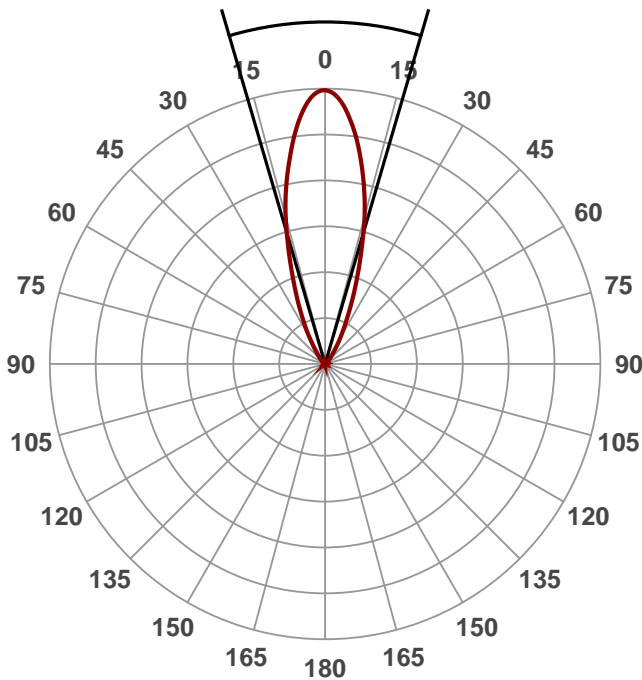

Effizienz:

78 Lumen/Watt

Farbwiedergabeindex:

CRI: 93,0

Farbtemperatur:

2712 K

Lichtstrom: 481 lm

Lichtstärke: 1122 cd

Leistung: 6,1 W

Power-Faktor: 0,88

Abstrahlwinkel

32,6°

Produktbezeichnung:

6,1-W-GU10-Lampe, warmweiß

Datum und Uhrzeit:

03.04.2017 09:39:37

Artikelnummer:

12 88 31

Farbe

CIE1931
x: 0,457
y: 0,407

Farbspektrum

Leistung

Spannung: 223 V
Stromaufnahme: 0,031 A