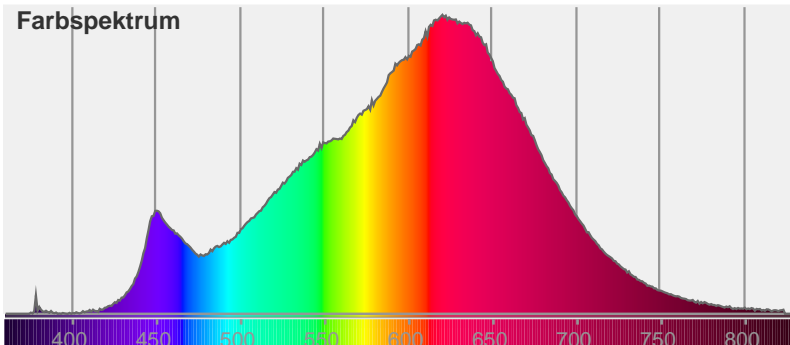

Effizienz:

78 Lumen/Watt

Farbwiedergabeindex:

CRI: 93,0

Farbtemperatur:

2712 K

Lichtstrom: 481 lm

Lichtstärke: 1122 cd

Leistung: 6,1 W

Power-Faktor: 0,88

Abstrahlwinkel

32,6°

Produktbezeichnung:

6,1-W-GU10-Lampe, warmweiß

Datum und Uhrzeit:

03.04.2017 09:39:37

Artikelnummer:

12 88 31

Farbe

CIE1931
x: 0,457
y: 0,407

Farbspektrum

Leistung

Spannung: 223 V
Stromaufnahme: 0,031 A