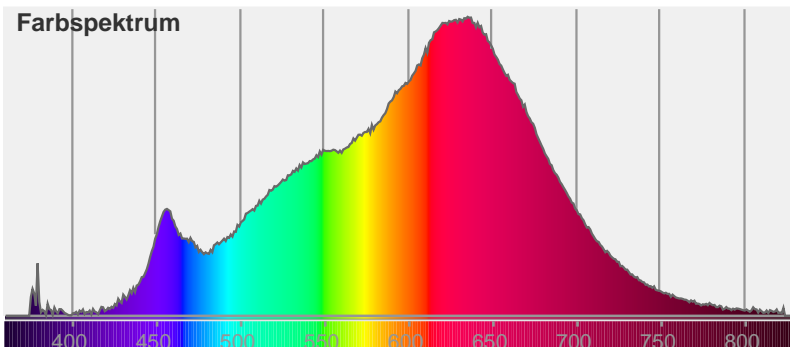

Effizienz:

105 Lumen/Watt

Farbwiedergabeindex:

CRI: 97,5

Farbtemperatur:

2763 K

Lichtstrom: 314 lm

Lichtstärke: 35,5 cd

Leistung: 3,0 W

Power-Faktor: 0,70

Abstrahlwinkel

276,3°

Produktbezeichnung:

**CV Lighting 2,5-W-Kerzenlampe
E14, warmweiß, dimmbar**

Datum und Uhrzeit:

24.06.2016 10:09:01

Artikelnummer:

12 48 79

Farbe

CIE1931
x: 0,454
y: 0,407

Farbspektrum

Leistung

Spannung: 226 V
Stromaufnahme: 0,019 A