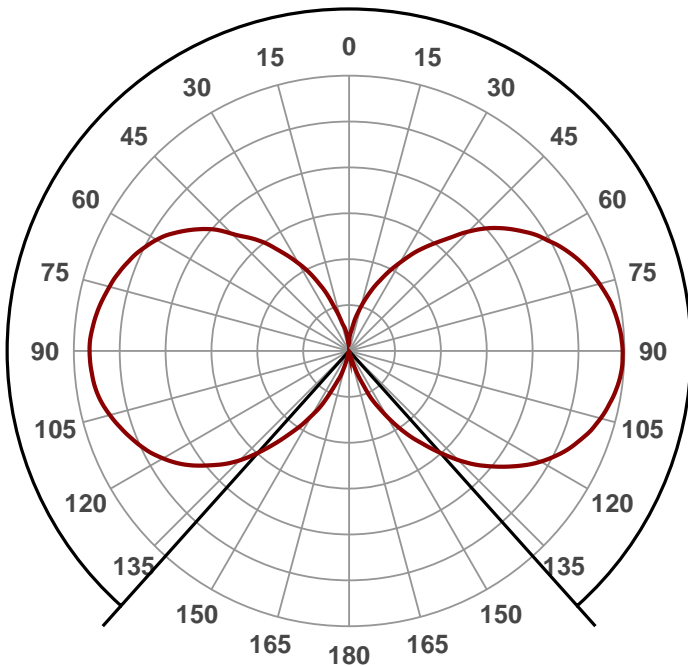

Effizienz:

105 Lumen/Watt

Farbwiedergabeindex:

CRI: 97,5

Farbtemperatur:

2763 K

Lichtstrom: 314 lm

Lichtstärke: 35,5 cd

Leistung: 3,0 W

Power-Faktor: 0,70

Abstrahlwinkel

276,3°

Produktbezeichnung:

**CV Lighting 2,5-W-Kerzenlampe
E14, warmweiß, dimmbar**

Datum und Uhrzeit:

24.06.2016 10:09:01

Artikelnummer:

12 48 79

Farbe

CIE1931
x: 0,454
y: 0,407

Farbspektrum

Leistung

Spannung: 226 V
Stromaufnahme: 0,019 A