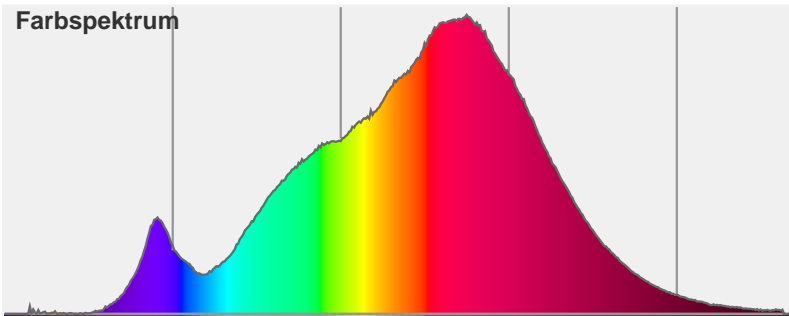

Effizienz:

94 Lumen/Watt

Farbwiedergabeindex:

CRI: 93,6

Farbtemperatur:

2671 K

Lichtstrom: 971 lm

Lichtstärke: 107 cd

Leistung: 10,2 W

Power-Faktor: 0,62

Abstrahlwinkel

249,6°

Produktbezeichnung:

ELV 9,2-W-LED-Lampe E27

Datum und Uhrzeit:

30.04.2015 11:13:15

Artikelnummer:

11 98 28

Zusatzinformationen:

- Ersetzt 60-W-Glühlampen
- Exzellente Farbwiedergabe

Farbe

CIE1931
x: 0,463
y: 0,413

Farbspektrum

Leistung