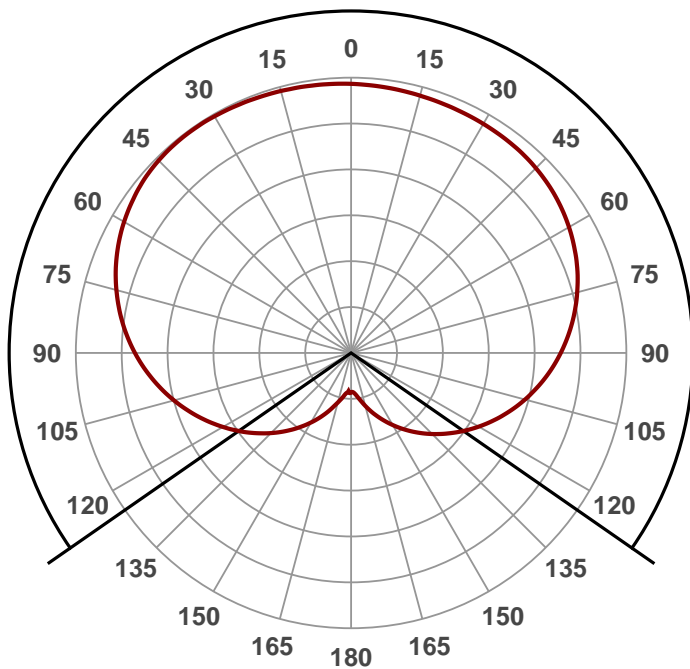

Effizienz:

94 Lumen/Watt

Farbwiedergabeindex:

CRI: 93,6

Farbtemperatur:

2671 K

Lichtstrom: 971 lm

Lichtstärke: 107 cd

Leistung: 10,2 W

Power-Faktor: 0,62

Abstrahlwinkel

249,6°

Produktbezeichnung:

ELV 9,2-W-LED-Lampe E27

Datum und Uhrzeit:

30.04.2015 11:13:15

Artikelnummer:

11 98 28

Zusatzinformationen:

- Ersetzt 60-W-Glühlampen
- Exzellente Farbwiedergabe

Farbe

CIE1931
x: 0,463
y: 0,413

Farbspektrum

Leistung

Spannung: 226 V
Stromaufnahme: 0,073 A