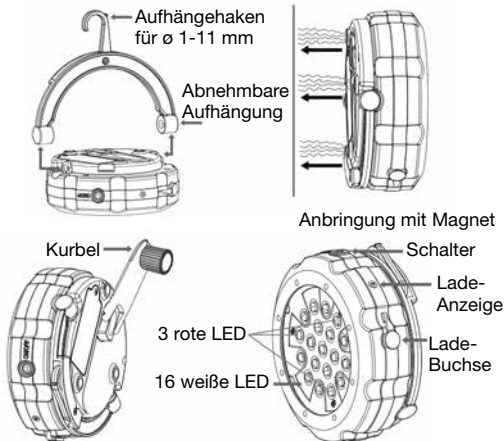

LED-Dynamo-Campingleuchte ELV CL3101

Bedienungsanleitung

ELV - www.elv.com - Art.-Nr. 11 79 04

1. Funktion

Diese universell einsetzbare Campingleuchte kann alternativ zum Laden per USB-Kabel mit einem integrierten Kurbelgenerator nachgeladen werden. Über einen Wahlschalter sind mehrere Betriebsmodi als Leuchte bzw. Warnleuchte möglich.

Die Ausstattung und die Funktionen:

- Leuchtmittel: 16 weiße LED (60 lm) + 3 rote LED
- Integrierter Lithium-Akku 3,6 V, 800 mAh
- 5-V-Ladebuchse
- Kurbelgenerator
- Spritzwassergeschützt, IPx4
- 4 Lichtprogramme: High Level, low Level, Rot, Rot SOS
- Magnethalter, Aufhängebügel

2. Betriebs- und Sicherheitshinweise

- Setzen Sie die Lampe nicht hohen Temperaturen und Feuchtigkeit aus.
- Setzen zur Reinigung nur ein weiches, trockenes Tuch ein - niemals chemische oder lösemittelhaltige Reiniger einsetzen!

LED Klasse 1

nach DIN EN 62471: 2008

- Richten Sie die Lampe niemals direkt auf Menschen oder Tiere und blicken Sie selbst niemals direkt in den Lichtstrahl der Lampe - Verletzungsgefahr für die Augen!
- Öffnen Sie das Gerät nicht - es enthält keine durch den Nutzer austauschbaren Teile.
- Achten Sie beim Bedienen des Kurbelgenerators darauf, dass Sie sich keine Finger einklemmen können.

3. Bedienung

Teile-Beschreibung

Akku laden über USB-Ladekabel

- Schließen Sie das USB-Ladekabel an die Ladebuchse an und schließen Sie das USB-Kabel an eine 5-V-USB-Quelle (Computer/mobiles Akku/Ladegerät) an.
- Während des Ladens leuchtet die Ladeanzeige rot, bei vollem Akku leuchtet sie grün.

Akku laden über Kurbelgenerator

- Nehmen Sie die Lampe in die Hand, klappen Sie die Kurbel aus und drehen Sie diese mit ca. 3 Umdrehungen/s im Uhrzeigersinn. Dabei leuchtet die Ladeanzeige rot.
- Drehen Sie die Kurbel mit ca. 2,5 bis 3 Umdrehungen/s, nicht langsamer (verlängert die Ladezeit) oder schneller (Generator verschleißt schneller).
- Zum einfachen Nachladen im Betrieb laden Sie nicht länger als 5 min, bei völlig leerem Akku kann das Vollladen bis zu 15 min dauern.
- Bei längerer Lagerung sollte der Akku monatlich einmal für 1 min mit der Handkurbel nachgeladen werden.
- 1 min Kurbeln ergibt bis zu 20 min Licht (bei niedriger Lichtstärke)

Lampe bedienen

- Drücken Sie den Schalter so oft, bis die gewünschte Betriebsart erreicht ist: Niedrige Lichtstärke -> volle Lichtstärke -> rotes Licht -> rotes SOS-Signal -> Aus

Bitte beachten! Bei längerem, kontinuierlichem Betrieb sowie beim Laden erwärmt sich das Gehäuse der Lampe. Dies ist betriebsbedingt und stellt keinen Mangel dar.

4. Technische Daten

Leuchtmittel: ..... 16 x LED, weiß (60 lm) + 3 x LED, rot
Leuchtzeit (weiß, volle/abgesenkte
Stärke bis runter auf 0,5 lm): ..... max. 2,5/10 h
Spannungsversorgung: ..... Lithium-Akku, 3,6 V/800 mAh
Ladebetrieb: ..... Kurbelgenerator/USB-Ladekabel 5 V
Schutzart: IPx4
Abm. (ø x L): ..... 98,5 x 40 mm
Besonderheiten: ..... Helligkeit schaltbar 60/19 lm,
Rotlicht, Rotlicht-SOS-Signal

5. Entsorgung

Gerät nicht im Hausmüll entsorgen!
Elektronische Geräte sind entsprechend der Richtlinie über Elektro- und Elektronik-Altgeräte über die örtlichen Sammelstellen für Elektronik-Altgeräte zu entsorgen!

Verbrauchte Akkus/Batterien gehören nicht in den Hausmüll!
Entsorgen Sie diese in Ihrer örtlichen Batteriesammelstelle!

1. Ausgabe Deutsch 09/2014
Dokumentation © 2014 eQ-3 Ltd. Hongkong
Alle Rechte vorbehalten. Ohne schriftliche Zustimmung des Herausgebers darf dieses Handbuch auch nicht auszugsweise in irgendeiner Form reproduziert werden oder unter Verwendung elektronischer, mechanischer oder chemischer Verfahren vervielfältigt oder verarbeitet werden. Es ist möglich, dass das vorliegende Handbuch noch drucktechnische Mängel oder Druckfehler aufweist. Die Angaben in diesem Handbuch werden jedoch regelmäßig überprüft und Korrekturen in der nächsten Ausgabe vorgenommen. Für Fehler technischer oder drucktechnischer Art und ihre Folgen übernehmen wir keine Haftung. Alle Warenzeichen und Schutzrechte werden anerkannt. Printed in Hong Kong. Änderungen im Sinne des technischen Fortschritts können ohne Vorankündigung vorgenommen werden.
117904Y2014V1.0