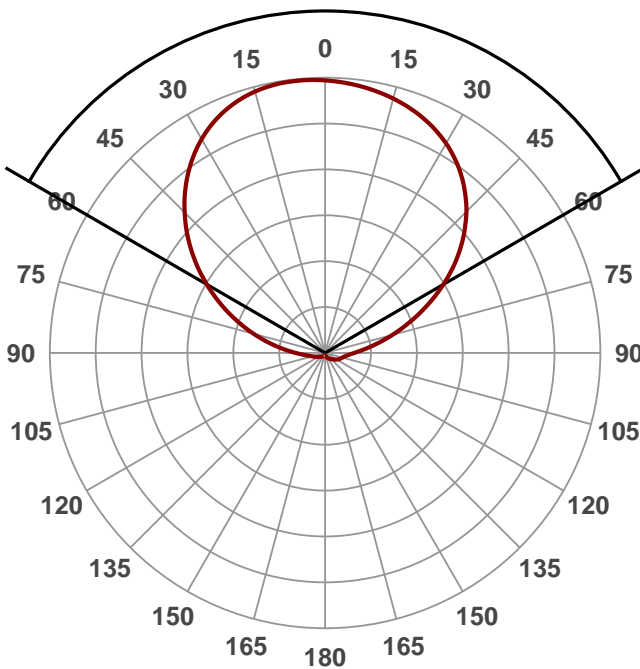

Effizienz:

Lichtstrom: 887 lm

Farbwiedergabeindex:

Lichtstärke: 251 cd

Farbtemperatur:

Leistung: 8,8 W

Power-Faktor: 0,62

Abstrahlwinkel

119,8°

Produktbezeichnung:

**OSRAM LED STAR
8-W-LED-Lampe E27**

Datum und Uhrzeit:

03.09.2015 17:27:45

Artikelnummer:

11 64 68

Farbe

CIE1931
x: 0,454
y: 0,411

Farbspektrum

Leistung

Spannung: 227 V
Stromaufnahme: 0,062 A