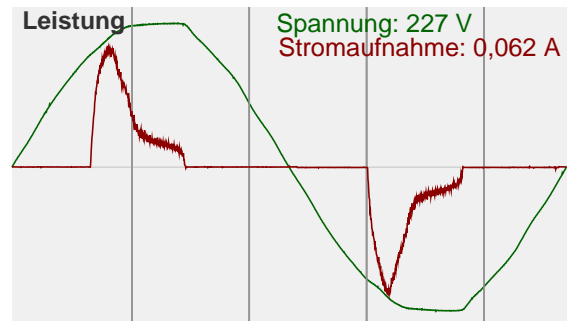

Effizienz:

Lichtstrom: 887 lm

Farbwiedergabeindex:

Lichtstärke: 251 cd

Farbtemperatur:

Leistung: 8,8 W

Power-Faktor: 0,62

Abstrahlwinkel

119,8°

Produktbezeichnung:

**OSRAM LED STAR
8-W-LED-Lampe E27**

Datum und Uhrzeit:

03.09.2015 17:27:45

Artikelnummer:

11 64 68

Farbe

CIE1931
x: 0,454
y: 0,411

Farbspektrum

Leistung

Spannung: 227 V
Stromaufnahme: 0,062 A