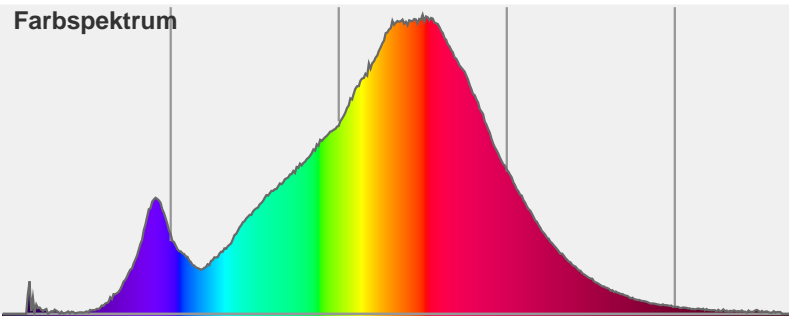

Effizienz:

Lichtstrom: 887 lm

Farbwiedergabeindex:

Lichtstärke: 251 cd

Farbtemperatur:

Leistung: 8,8 W

Power-Faktor: 0,62

Abstrahlwinkel

119,8°

Produktbezeichnung:

**OSRAM LED STAR
8-W-LED-Lampe E27**

Datum und Uhrzeit:

03.09.2015 17:27:45

Artikelnummer:

11 64 68

Farbe

CIE1931
x: 0,454
y: 0,411

Farbspektrum

Leistung

Spannung: 227 V
Stromaufnahme: 0,062 A